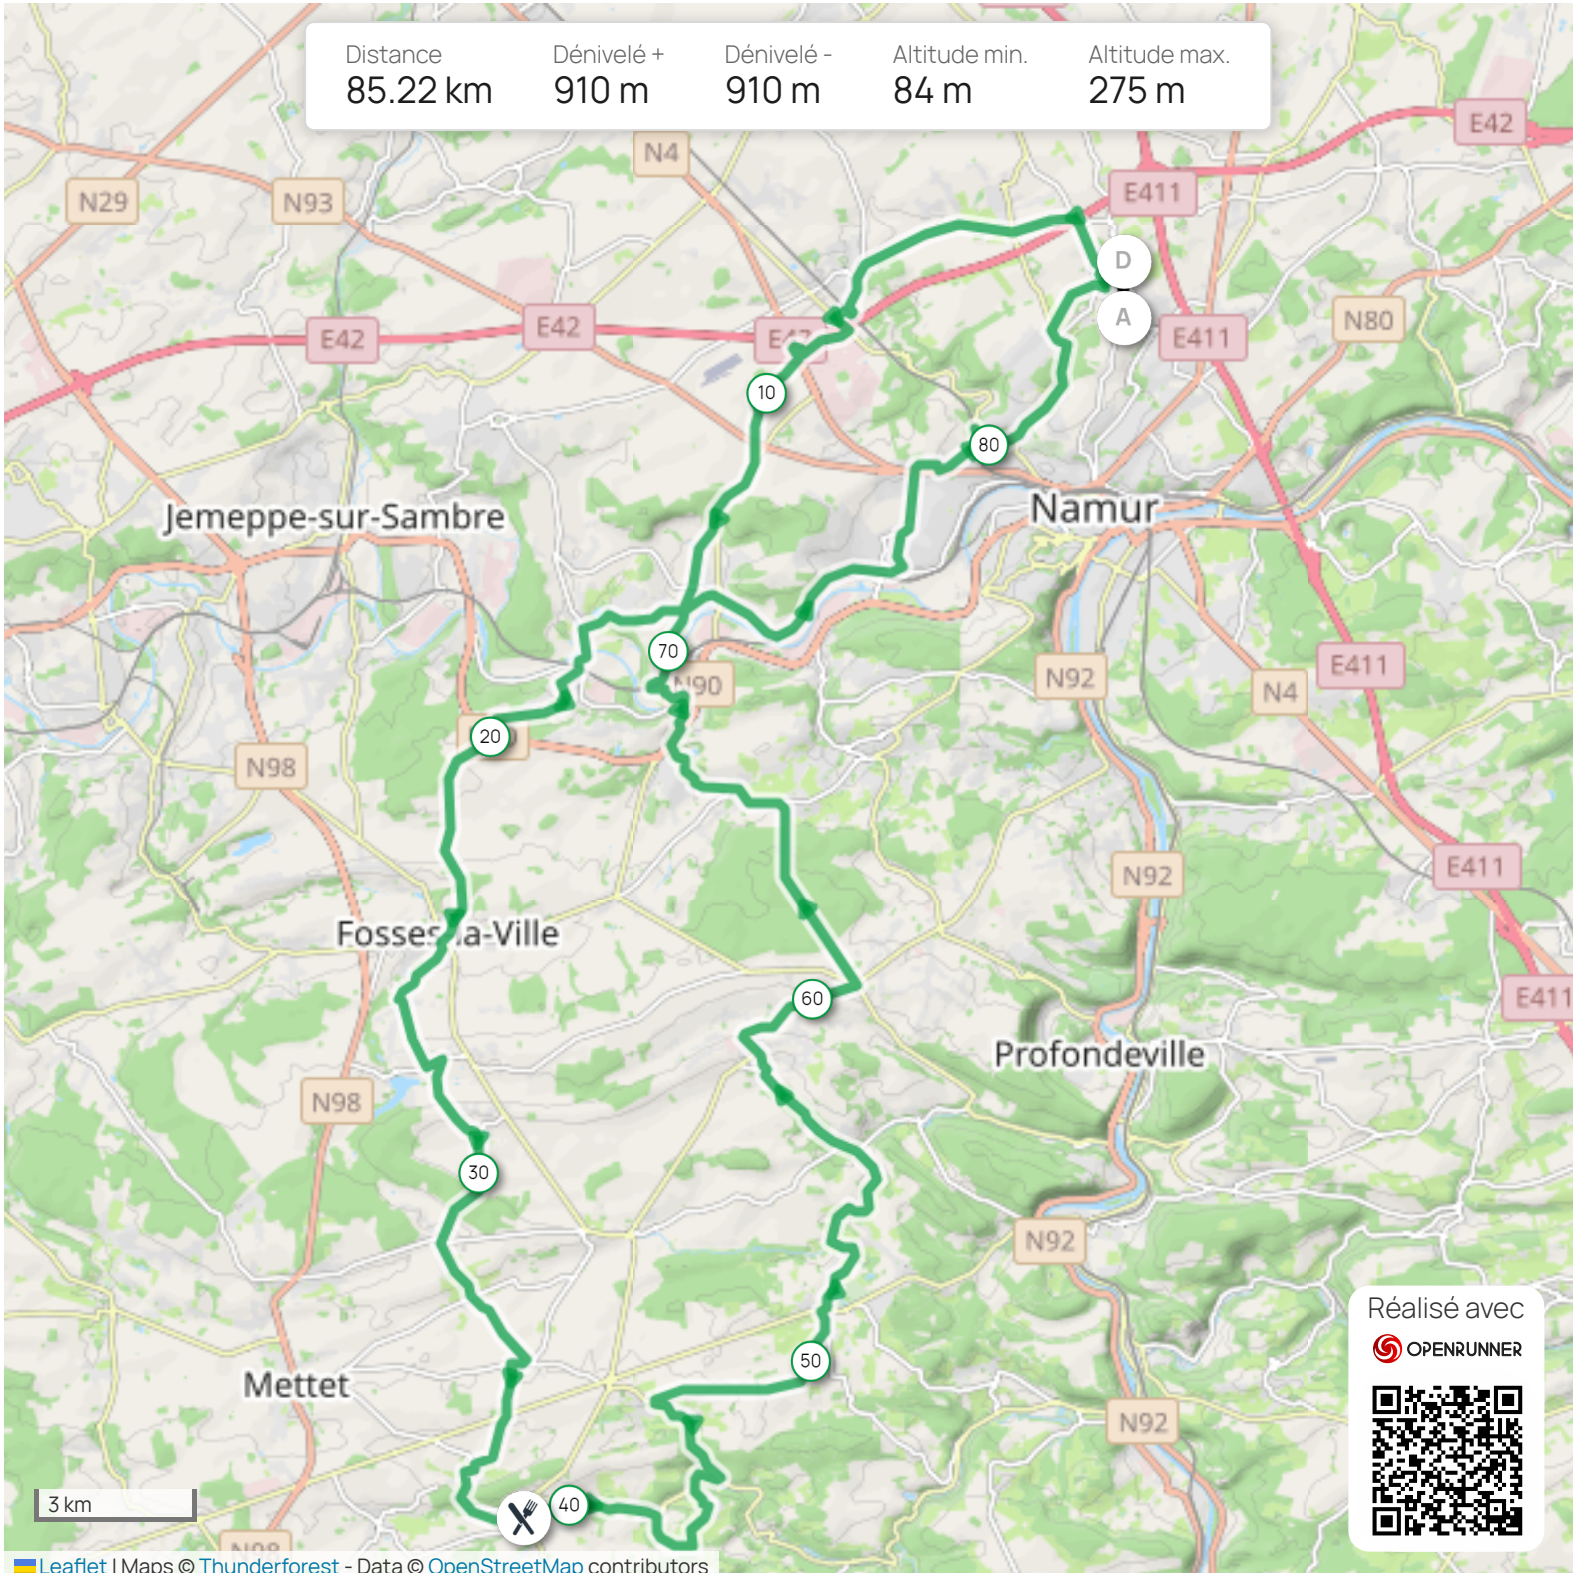

Distance	Dénivelé +	Dénivelé -	Altitude min.	Altitude max.
85.22 km	910 m	910 m	84 m	275 m

Leaflet | Maps © Thunderforest - Data © OpenStreetMap contributors